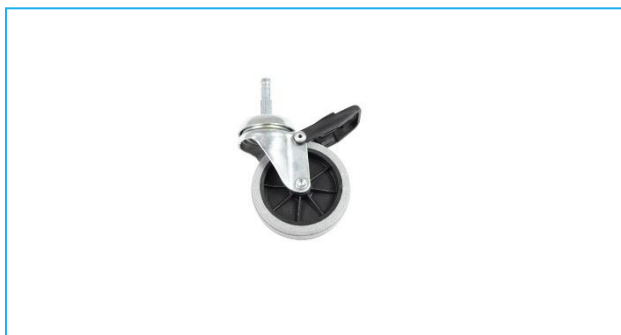

Elite 180° kulma

Elite kulma 90°

Elite 90° kulma

Kaareva pitkä suutin Elite -putkelle

Kaareva suutin Elite -putkelle

Levennetty kulma 135°

Elite 135° levennetty kulma
125,00 €

Atom Sonic rengas

SkyVac havunneulasten poistaja

Havunneulasten poistaja:

SkyVac ilmavirranvapautin

ilmavirranvapautin:

SkyVac Elite suora suutinpidike

Suutinpidike:

SkyVac Elite adapteri silikonikulmasovittimelle

Adapteri