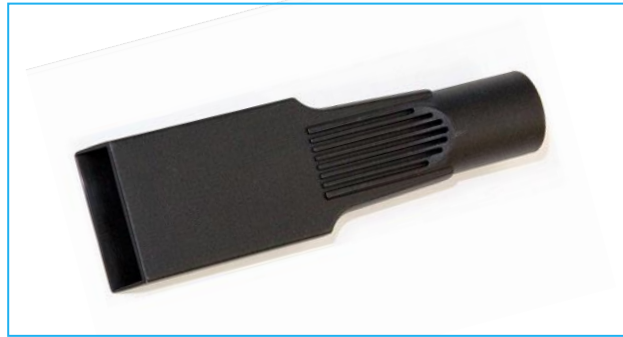

Rakosuutin

Rakosuutin