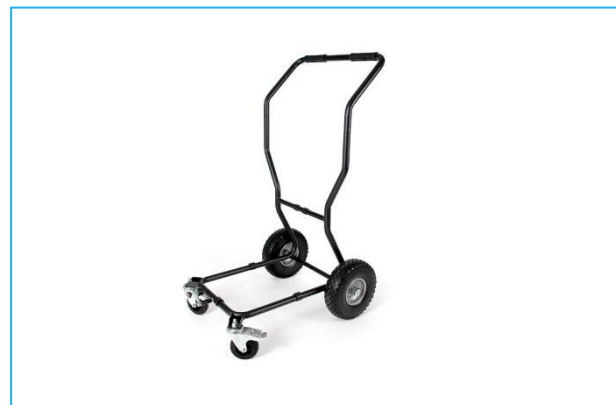

Kevennin

SkyVac® ULKO uusi säiliö

Päivitä vanha SkyVac ULKO laitteistosi uudella säiliöllä jossa on vedenpoistoletku sekä siivilä, joka erottelee roskat ja valuttaa nesteen säiliön pohjalle.

- SkyVac ULKO, yhteensopiva vanhan ULKO imurin kehikkoon
- Säiliössä on vahvistettu letkun sivusyöttö
- Kiinteä vedenpoistoletku säiliön edessä
- Kohotettu tyhjennysaukko ja siivilä letkun sisällä
- Tyhjennysletkussa on ilmatiivis korkki
- Irritettava säiliö on helposti nostettavissa säiliöstä sivukahvojen avulla

SkyVac ULKO uusi säiliö siivilällä ja vedenpoistoletkulla

Interceptor siivilä

Interceptor siivilä

SkyVac PIHA työntöaisa

Työntöaisa SkyVac PIHA

:

SkyVac Elite Putki

Elite –putki SkyVac ULKO yksikköön. Huom!
Nämä putket eivät ole yhteensopivia 44 mm
putkien kanssa.

Saatavilla puolikas Elite -putki paikkoihin joissa
normaali 1,5 m putki on epäsopiva. Putken
pituus 750 mm.

Elite –putki 1500mm

Elite –putki 750mm

SkyVac Elite -vapautusputki

Elite -vapautusputkella voidaan helposti
katkaista ilmavirtaus jolloin suuttimeen
muodostunut tukos poistuu vaivattomasti.