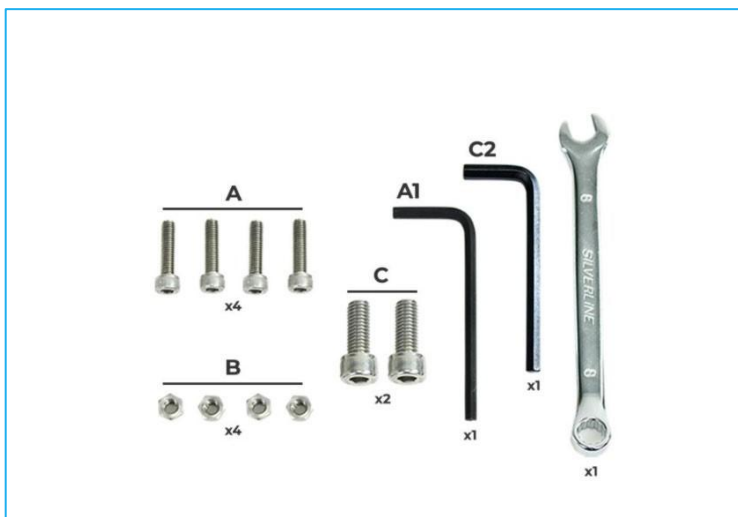

SkyScraper varaosat

SkyScraperin varaosat: mutterit, pultit ja kuusiokoloavaimet

SkyScraper varaosat
24.00 €