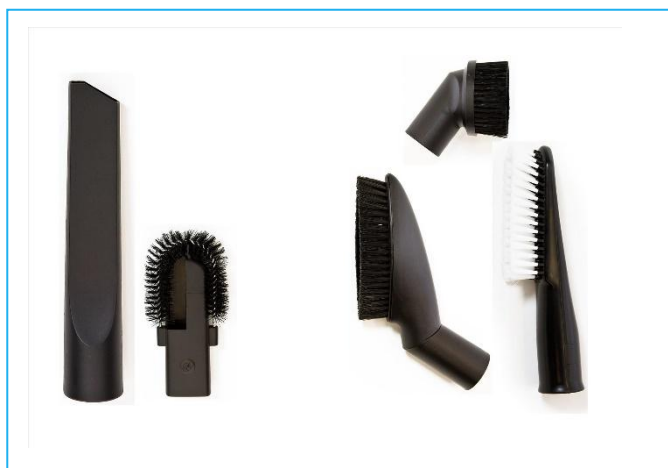

Perussuulakkeet sisätiloihin

Paketti sisältää 5 kpl perussuuttimia sisätilojen imurointiin.

Paketin sisältö:

- rakosuutin irroitettavalla harjalla
- kapeneva suutin
- kääntyvä harja
- pieni pyöreä harja
- yleisharja

Perussuulakesetti