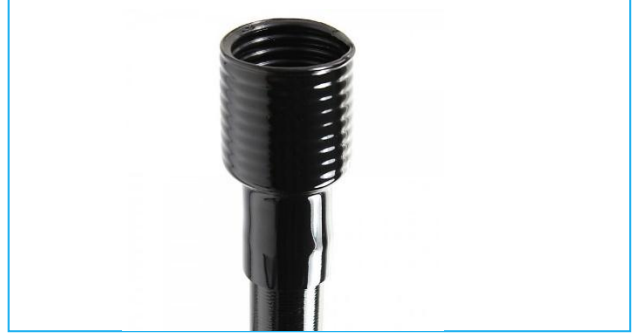

Universaali liitin– Sisäsuuttimista putkiin

Putki –ja säiliölittimet:

Putkiliitin

44mm putkesta 36mm letkuun

Putkiliitin

44mm putkesta 38mm letkuun

Putkiliitin

44mm putkesta 50mm letkuun