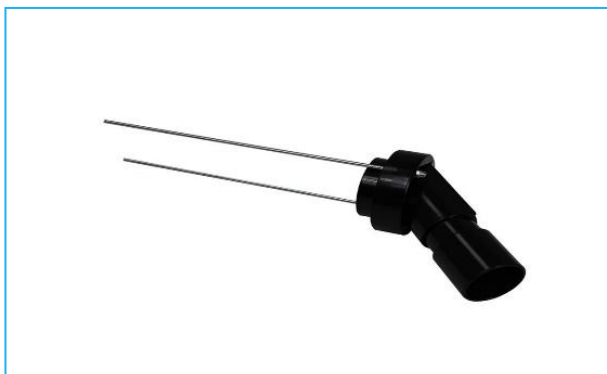

SkyVac havunneulasten poistaja

Havunneulasten poistaja:

SkyVac ilmavirranvapautin

ilmavirranvapautin:

SkyVac Elite suora suutinpidike

Suutinpidike:

SkyVac Elite adapteri silikonikulmasovittimelle

Adapteri