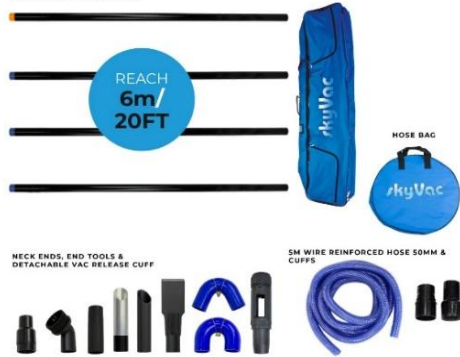

6 Elite-putkea / 9 m

8 Elite-putkea / 12 m

skyVac

PUSH FIT EXTERNAL
4 POLE PACKAGE

PUSH FIT POLES & CARRY BAG

SkyVac KOTI- putkipaketti vesikouruille 44 mm

Paketin sisältö:

- Valitsemasi määrä hiilikuituputkia (1.5m)
- 1 x 6m imuletku
 - 5 x suuttimet
 - 2 x siniset muoviset kulmasovittimet
 - 1 x liitin letkun ja putken väliin
 - 1 x kantolaukku