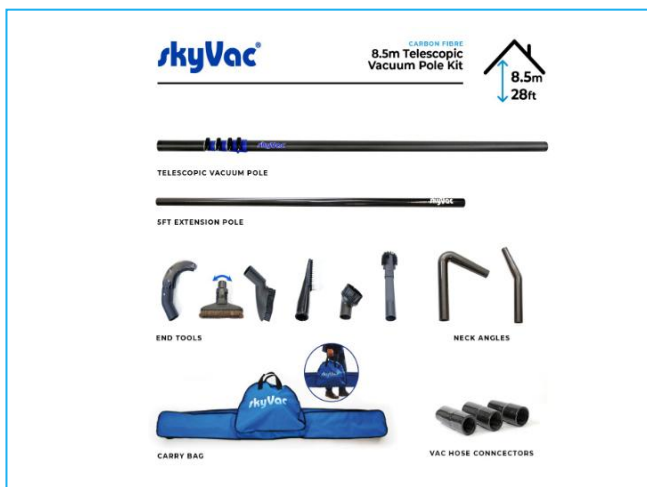

Teleskooppiputkipaketti sisätiloihin

Teleskooppi tuo uutta joustavuutta ylärakenteiden imurointiin. Tarvitset sitten 10 cm tai 4 metriä. Tarvittava pituus löytyy teleskoopin sisältä. Valittavana kaksi eri kokonaispituutta: 4 m tai 7m.

Paketin sisältö:

- hiilikuitu-teleskooppiputki (4 m tai 7 m)
- 2 hiilikuitukulmaa
- 5 perussuutinta
- 2 erikoissuutinta
- varustelaukku

Teleskooppiputki 4 m

Teleskooppiputki 7 m