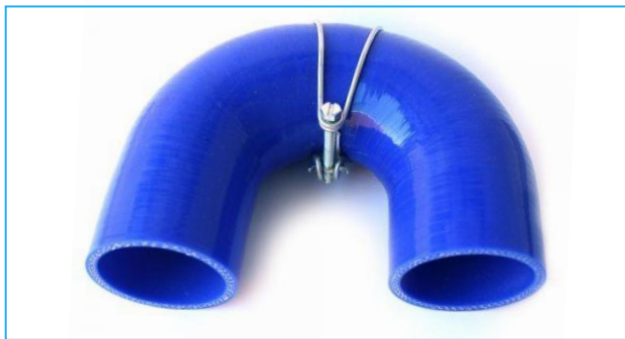

Silikonikulmasovitin 180°

Sisämitta 44 mm