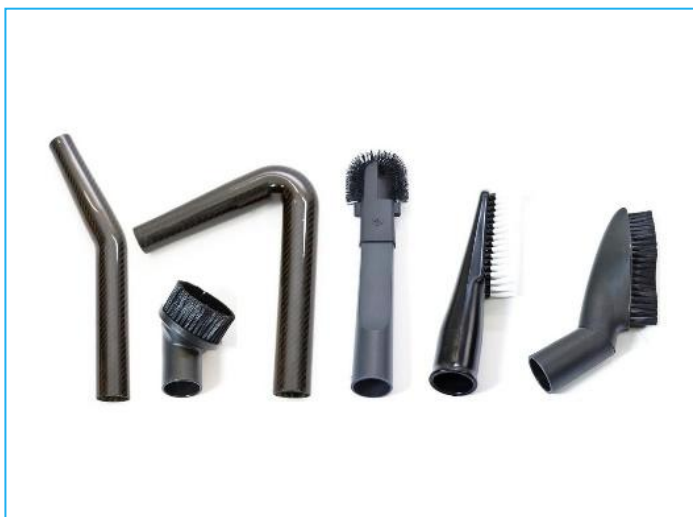

SkyVac SISÄ 78 moottori

Perussuulakkeet sisätiloihin

Paketti sisältää 5 kpl perussuuttimia sisätilojen imurointiin.

Paketin sisältö:

- rakosuutin irroitettavalla harjalla
- kapeneva suutin
- kääntyvä harja
- pieni pyöreä harja
- yleisharja

Perussuulakesetti

Perussuulakkeet hiilikuitukulmilla

Paketti sisältää 5 kpl erilaisia perussuuttimia sekä kaksi hiilikuitukulmaa.

Paketin sisältö:

- 2 hiilikuitukulmaa
- rakosuutin irroitettavalla harjalla
- kapeneva suutin
- kääntyvä harja
- pieni pyöreä harja
- yleisharja