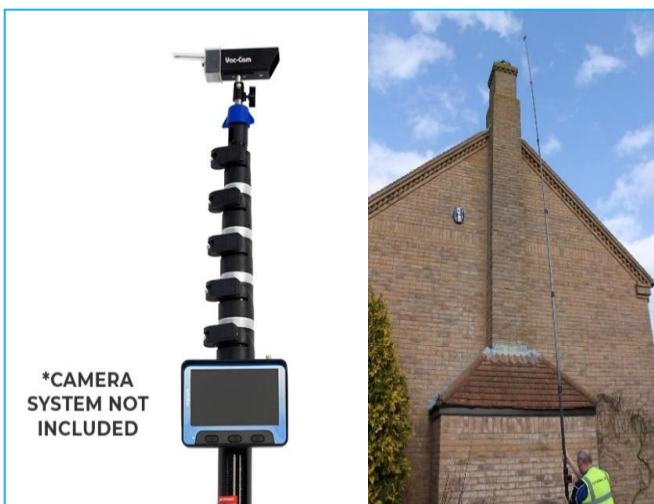

SkyVac –tallentava kamerajärjestelmä

SkyPole™ tarkastusvarsi

Tämä kevyt hiilikuituinen tarkastusvarsi on markkinoiden kestävin! Sillä päästään jopa 14,5 m korkeuteen tarkastamaan mm. kattojen ja vesikourujen kuntoa. Tuote on suunniteltu ammattikäyttöön ja siinä on kameralle valmis liitin sekä kiinnike näytölle (kamera- ja liitin myydään erikseen).

7m

10.5m

13m