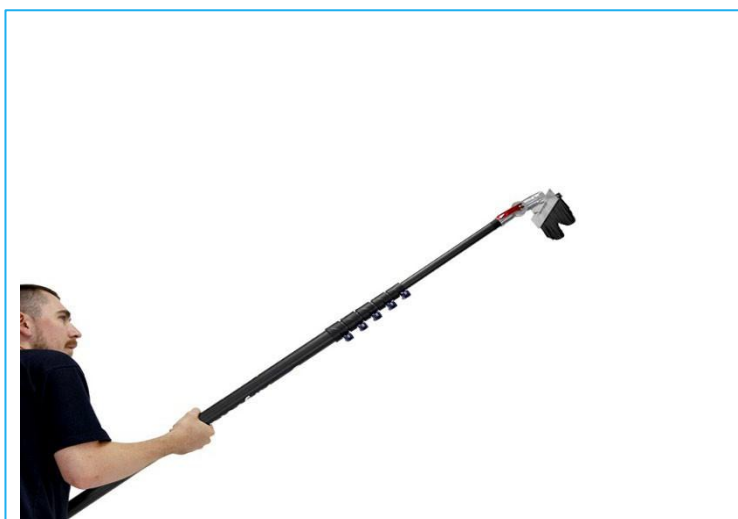

SkyScraper harjat ja teleskooppi 10 m

10 m Teleskooppiputki, 10 x puhdistusharjat ja SkyScraper pää.