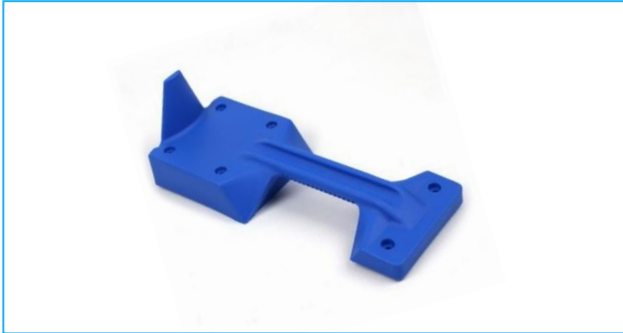

Elite:

Kahva SkyVac SISÄ ja ULKO -yksiköihin

Kahva
29,00 €